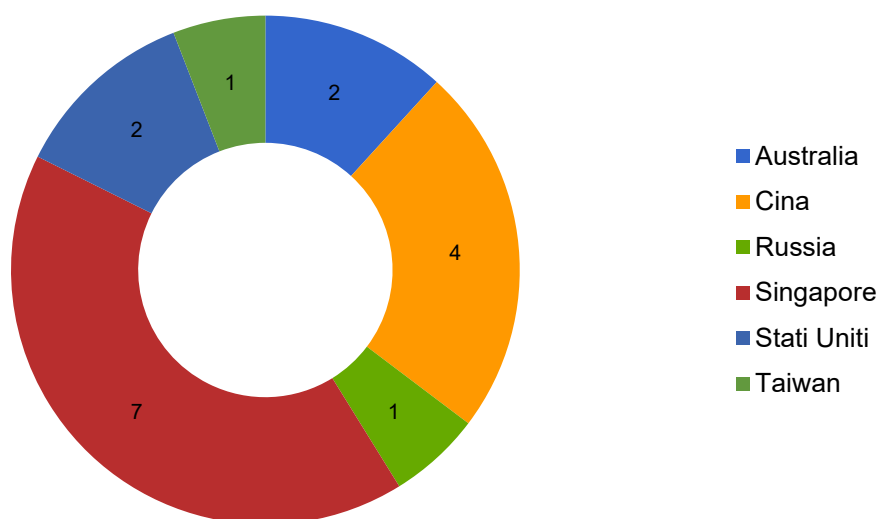

Studenti ospiti in mobilità Provenienza

Paesi non UE

Studenti in mobilità all'USI provenienti da paesi non UE (2023/2024)

Studenti in mobilità all'USI provenienti da paesi non UE (2022/2023)

Studenti in mobilità all'USI provenienti da paesi non UE (2021/2022)

Studenti in mobilità all'USI provenienti da paesi non UE (2020/2021)

Studenti in mobilità all'USI provenienti da paesi non UE (2019/2020)

Studenti in mobilità all'USI provenienti da paesi non UE (2018/2019)

Studenti in mobilità all'USI provenienti da paesi non UE (2017/2018)

Studenti in mobilità all'USI provenienti da paesi non UE (2016/2017)

Studenti in mobilità all'USI provenienti da paesi non UE (2015/2016)

Studenti in mobilità all'USI provenienti da paesi non UE (2014/2015)

Studenti in mobilità all'USI provenienti da paesi non UE (2013/2014)

Studenti in mobilità all'USI provenienti da paesi non UE (2012/2013)