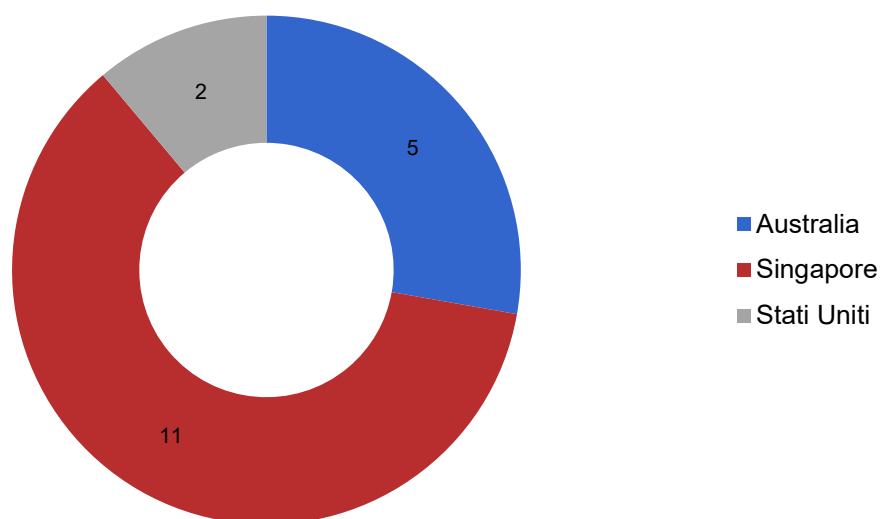

Studenti ospiti in mobilità Provenienza

Paesi non UE

Studenti in mobilità all'USI provenienti da paesi non UE (2023/2024)

Studenti in mobilità all'USI provenienti da paesi non UE (2022/2023)

Studenti in mobilità all'USI provenienti da paesi non UE (2021/2022)

Studenti in mobilità all'USI provenienti da paesi non UE (2020/2021)

Studenti in mobilità all'USI provenienti da paesi non UE (2019/2020)

Studenti in mobilità all'USI provenienti da paesi non UE (2018/2019)

Studenti in mobilità all'USI provenienti da paesi non UE (2017/2018)

Studenti in mobilità all'USI provenienti da paesi non UE (2016/2017)

Studenti in mobilità all'USI provenienti da paesi non UE (2015/2016)

Studenti in mobilità all'USI provenienti da paesi non UE (2014/2015)

Studenti in mobilità all'USI provenienti da paesi non UE (2013/2014)

Studenti in mobilità all'USI provenienti da paesi non UE (2012/2013)