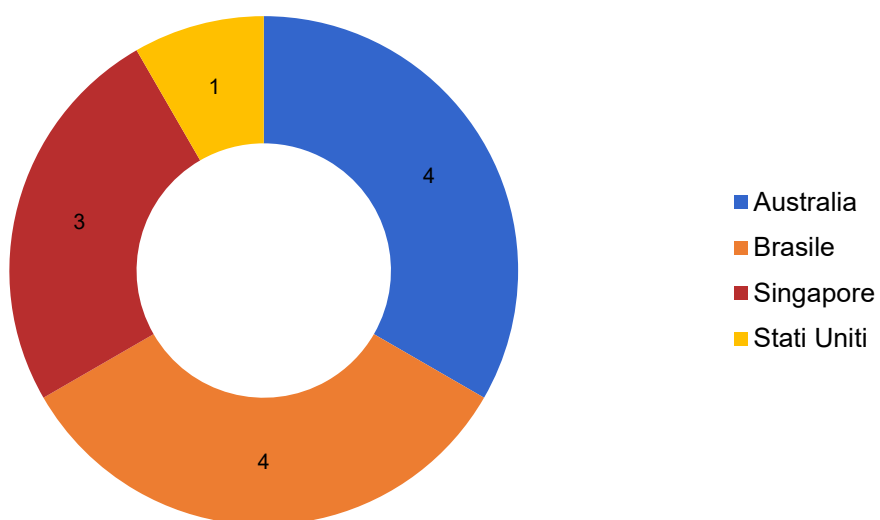

Studenti ospiti in mobilità Provenienza

Paesi non UE

Studenti in mobilità all'USI provenienti da paesi non UE (2023/2024)

Studenti in mobilità all'USI provenienti da paesi non UE (2022/2023)

Studenti in mobilità all'USI provenienti da paesi non UE (2021/2022)

Studenti in mobilità all'USI provenienti da paesi non UE (2020/2021)

Studenti in mobilità all'USI provenienti da paesi non UE (2019/2020)

Studenti in mobilità all'USI provenienti da paesi non UE (2018/2019)

Studenti in mobilità all'USI provenienti da paesi non UE (2017/2018)

Studenti in mobilità all'USI provenienti da paesi non UE (2016/2017)

Studenti in mobilità all'USI provenienti da paesi non UE (2015/2016)