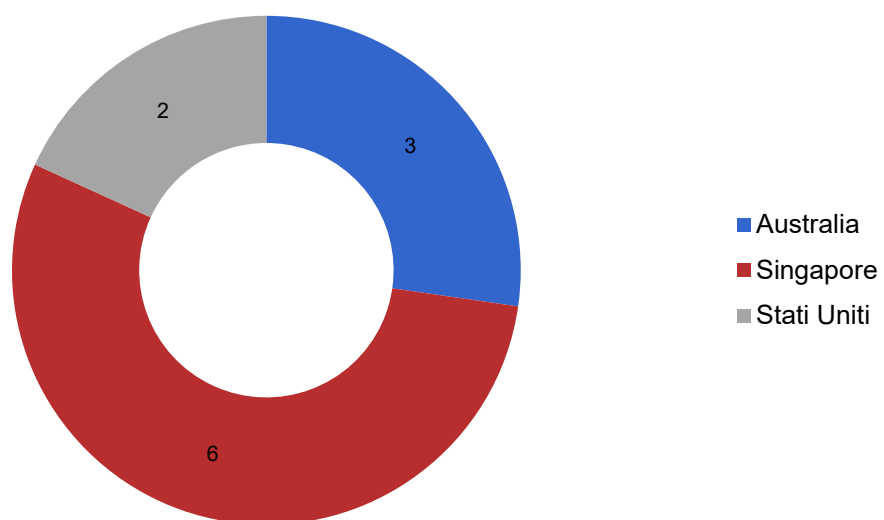

Studenti ospiti in mobilità Provenienza

Paesi non UE

Studenti in mobilità all'USI provenienti da paesi non UE (2023/2024)

Studenti in mobilità all'USI provenienti da paesi non UE (2022/2023)

Studenti in mobilità all'USI provenienti da paesi non UE (2021/2022)

Studenti in mobilità all'USI provenienti da paesi non UE (2020/2021)

Studenti in mobilità all'USI provenienti da paesi non UE (2019/2020)

Studenti in mobilità all'USI provenienti da paesi non UE (2018/2019)

Studenti in mobilità all'USI provenienti da paesi non UE (2017/2018)

Studenti in mobilità all'USI provenienti da paesi non UE (2016/2017)

Studenti in mobilità all'USI provenienti da paesi non UE (2015/2016)

Studenti in mobilità all'USI provenienti da paesi non UE (2014/2015)

Studenti in mobilità all'USI provenienti da paesi non UE (2013/2014)

Studenti in mobilità all'USI provenienti da paesi non UE (2012/2013)