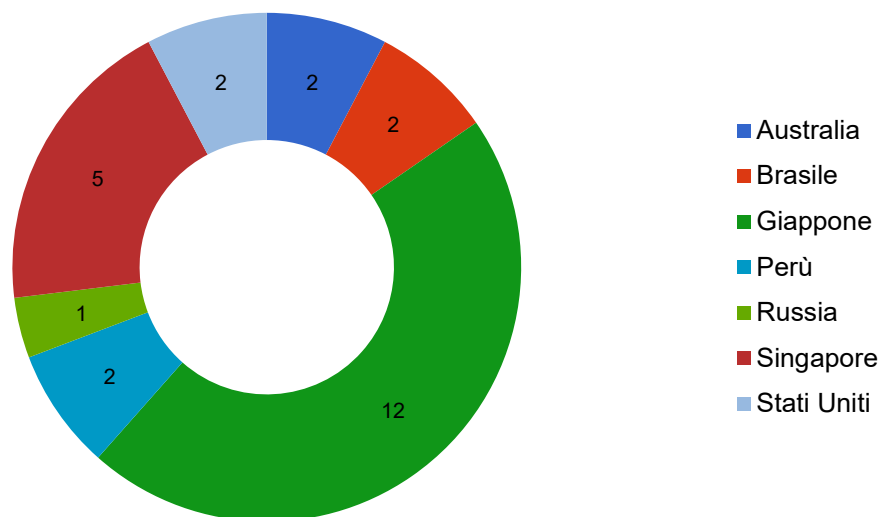

Studenti ospiti in mobilità Provenienza

Paesi non UE

Studenti in mobilità all'USI provenienti da paesi non UE (2023/2024)

Studenti in mobilità all'USI provenienti da paesi non UE (2022/2023)

Studenti in mobilità all'USI provenienti da paesi non UE (2021/2022)

Studenti in mobilità all'USI provenienti da paesi non UE (2020/2021)

Studenti in mobilità all'USI provenienti da paesi non UE (2019/2020)

Studenti in mobilità all'USI provenienti da paesi non UE (2018/2019)

Studenti in mobilità all'USI provenienti da paesi non UE (2017/2018)

Studenti in mobilità all'USI provenienti da paesi non UE (2016/2017)

Studenti in mobilità all'USI provenienti da paesi non UE (2015/2016)