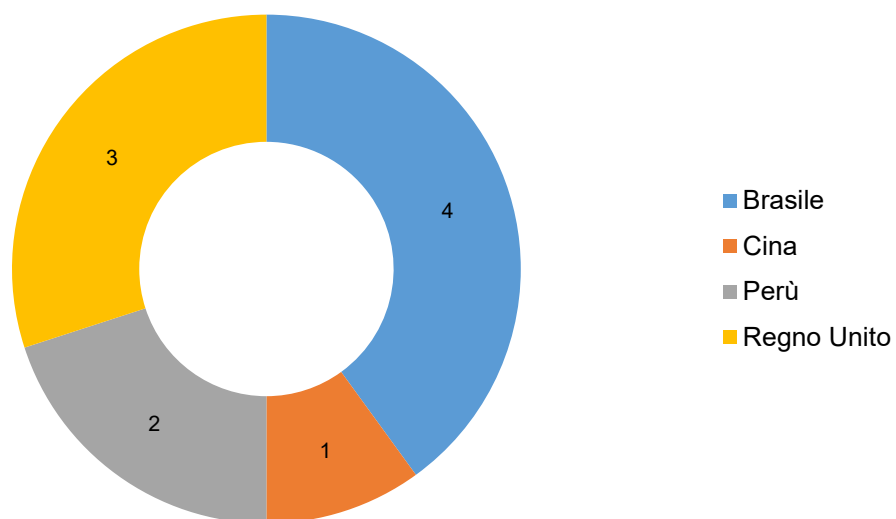

Studenti ospiti in mobilità Provenienza

Paesi non UE

Studenti in mobilità all'USI provenienti da paesi non UE (2023/2024)

Studenti in mobilità all'USI provenienti da paesi non UE (2022/2023)

Studenti in mobilità all'USI provenienti da paesi non UE (2021/2022)

Studenti in mobilità all'USI provenienti da paesi non UE (2020/2021)

Studenti in mobilità all'USI provenienti da paesi non UE (2019/2020)

Studenti in mobilità all'USI provenienti da paesi non UE (2018/2019)

Studenti in mobilità all'USI provenienti da paesi non UE (2017/2018)

Studenti in mobilità all'USI provenienti da paesi non UE (2016/2017)

Studenti in mobilità all'USI provenienti da paesi non UE (2015/2016)