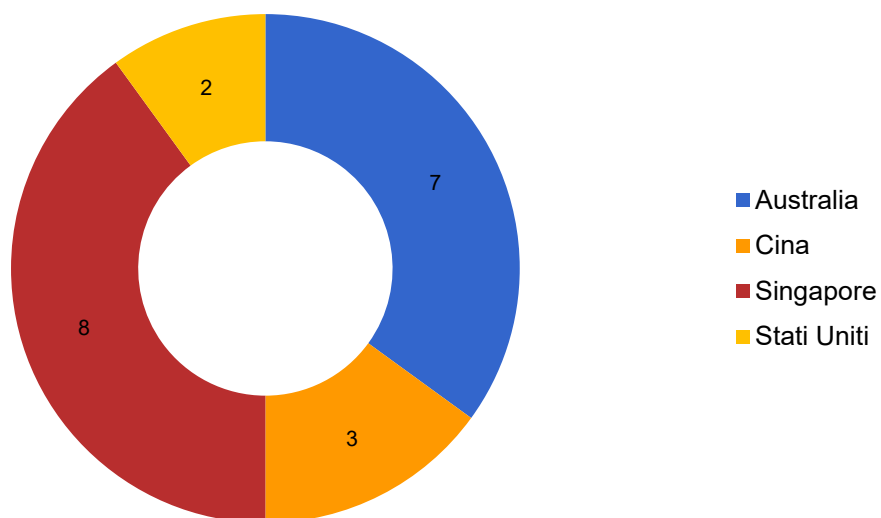

Studenti ospiti in mobilità Provenienza

Paesi non UE

Studenti in mobilità all'USI provenienti da paesi non UE (2023/2024)

Studenti in mobilità all'USI provenienti da paesi non UE (2022/2023)

Studenti in mobilità all'USI provenienti da paesi non UE (2021/2022)

Studenti in mobilità all'USI provenienti da paesi non UE (2020/2021)

Studenti in mobilità all'USI provenienti da paesi non UE (2019/2020)

Studenti in mobilità all'USI provenienti da paesi non UE (2018/2019)

Studenti in mobilità all'USI provenienti da paesi non UE (2017/2018)

Studenti in mobilità all'USI provenienti da paesi non UE (2016/2017)

Studenti in mobilità all'USI provenienti da paesi non UE (2015/2016)

Studenti in mobilità all'USI provenienti da paesi non UE (2014/2015)

Studenti in mobilità all'USI provenienti da paesi non UE (2013/2014)

Studenti in mobilità all'USI provenienti da paesi non UE (2012/2013)