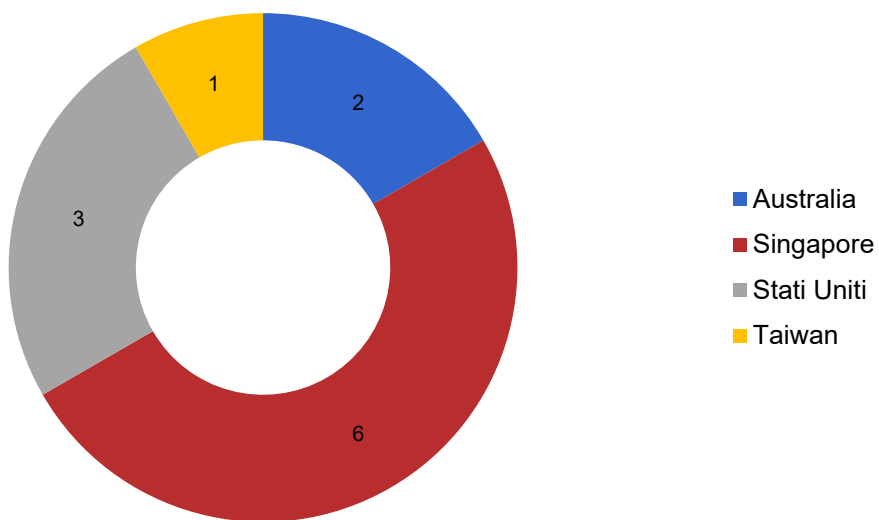

Studenti ospiti in mobilità Provenienza

Paesi non UE

Studenti in mobilità all'USI provenienti da paesi non UE (2023/2024)

Studenti in mobilità all'USI provenienti da paesi non UE (2022/2023)

Studenti in mobilità all'USI provenienti da paesi non UE (2021/2022)

Studenti in mobilità all'USI provenienti da paesi non UE (2020/2021)

Studenti in mobilità all'USI provenienti da paesi non UE (2019/2020)

Studenti in mobilità all'USI provenienti da paesi non UE (2018/2019)

Studenti in mobilità all'USI provenienti da paesi non UE (2017/2018)

Studenti in mobilità all'USI provenienti da paesi non UE (2016/2017)

Studenti in mobilità all'USI provenienti da paesi non UE (2015/2016)

Studenti in mobilità all'USI provenienti da paesi non UE (2014/2015)

Studenti in mobilità all'USI provenienti da paesi non UE (2013/2014)

Studenti in mobilità all'USI provenienti da paesi non UE (2012/2013)