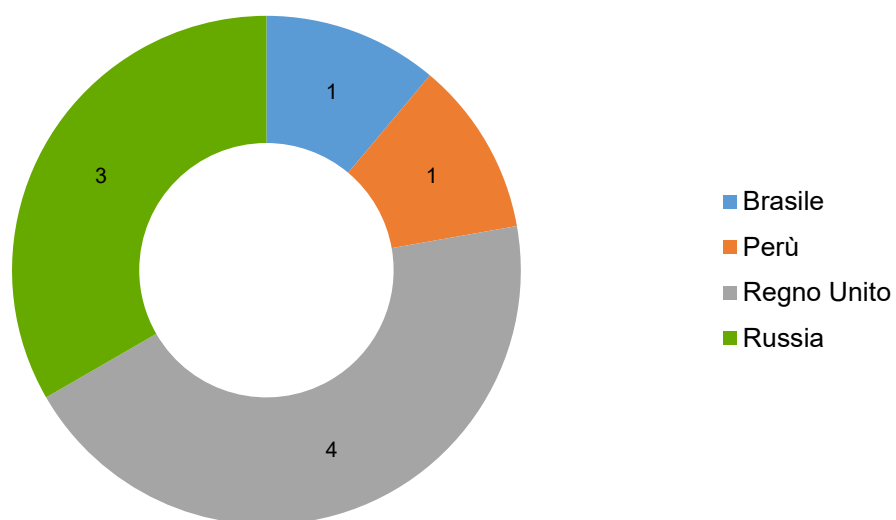

Studenti ospiti in mobilità Provenienza

Paesi non UE

Studenti in mobilità all'USI provenienti da paesi non UE (2023/2024)

Studenti in mobilità all'USI provenienti da paesi non UE (2022/2023)

Studenti in mobilità all'USI provenienti da paesi non UE (2021/2022)

Studenti in mobilità all'USI provenienti da paesi non UE (2020/2021)

Studenti in mobilità all'USI provenienti da paesi non UE (2019/2020)

Studenti in mobilità all'USI provenienti da paesi non UE (2018/2019)

Studenti in mobilità all'USI provenienti da paesi non UE (2017/2018)

Studenti in mobilità all'USI provenienti da paesi non UE (2016/2017)

Studenti in mobilità all'USI provenienti da paesi non UE (2015/2016)