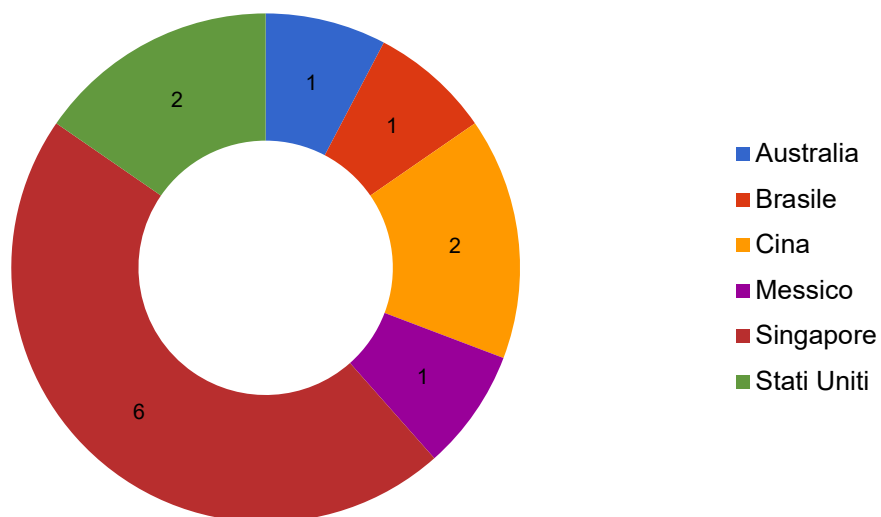

Studenti ospiti in mobilità Provenienza

Paesi non UE

Studenti in mobilità all'USI provenienti da paesi non UE (2023/2024)

Studenti in mobilità all'USI provenienti da paesi non UE (2022/2023)

Studenti in mobilità all'USI provenienti da paesi non UE (2021/2022)

Studenti in mobilità all'USI provenienti da paesi non UE (2020/2021)

Studenti in mobilità all'USI provenienti da paesi non UE (2019/2020)

Studenti in mobilità all'USI provenienti da paesi non UE (2018/2019)

Studenti in mobilità all'USI provenienti da paesi non UE (2017/2018)

Studenti in mobilità all'USI provenienti da paesi non UE (2016/2017)

Studenti in mobilità all'USI provenienti da paesi non UE (2015/2016)

Studenti in mobilità all'USI provenienti da paesi non UE (2014/2015)

Studenti in mobilità all'USI provenienti da paesi non UE (2013/2014)

Studenti in mobilità all'USI provenienti da paesi non UE (2012/2013)