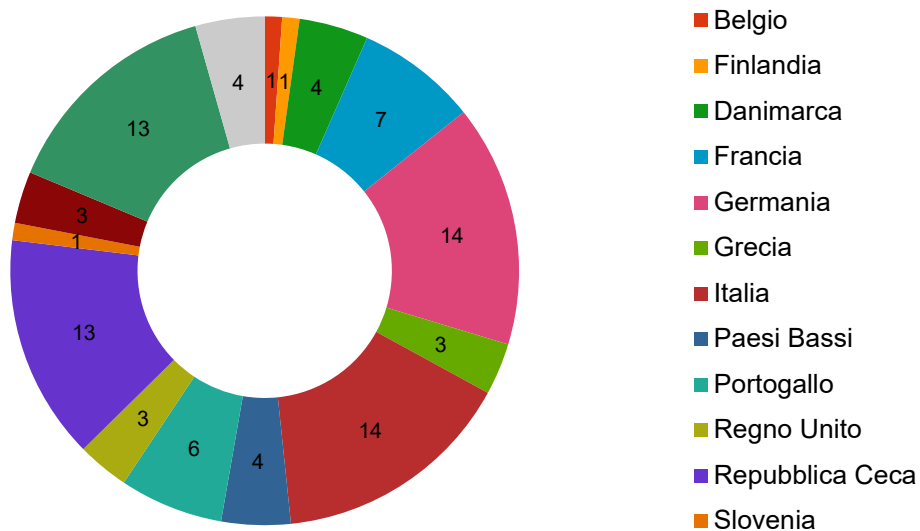

Studenti ospiti in mobilità Provenienza

Paesi UE

Studenti in mobilità all'USI provenienti dai paesi UE (2022/2023)

Studenti in mobilità all'USI provenienti dai paesi UE (2021/2022)

Studenti in mobilità all'USI provenienti dai paesi UE (2020/2021)

Studenti in mobilità all'USI provenienti dai paesi UE (2019/2020)

Studenti in mobilità all'USI provenienti dai paesi UE (2018/2019)

Studenti in mobilità all'USI provenienti dai paesi UE (2017/2018)

Studenti in mobilità all'USI provenienti dai paesi UE (2016/2017)

Studenti in mobilità all'USI provenienti dai paesi UE (2015/2016)

Studenti in mobilità all'USI provenienti dai paesi UE (2014/2015)

Studenti in mobilità all'USI provenienti dai paesi UE (2013/2014)

Studenti in mobilità all'USI provenienti dai paesi UE (2012/2013)

Studenti in mobilità all'USI provenienti dai paesi UE (2011/2012)

Studenti in mobilità all'USI provenienti dai paesi UE (2010/2011)

Studenti in mobilità all'USI provenienti dai paesi UE (2009/2010)

Studenti in mobilità all'USI provenienti dai paesi UE (2008/2009)