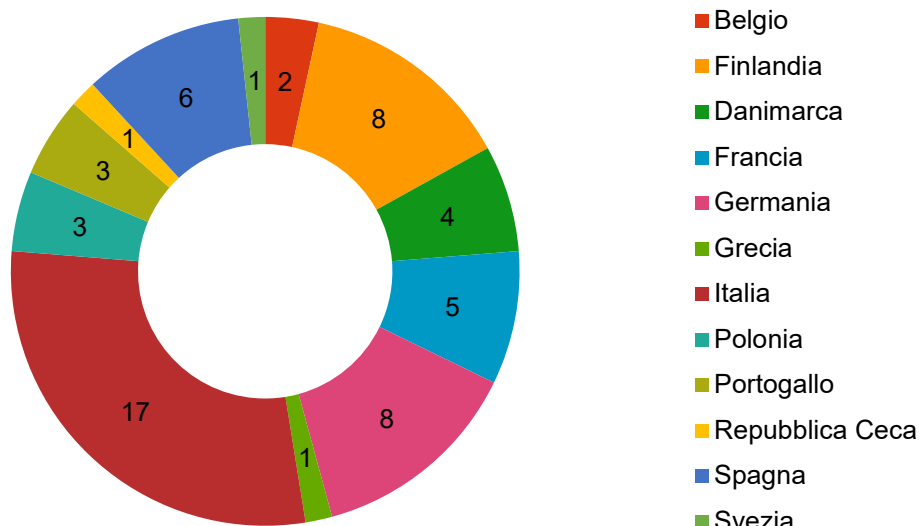

Studenti ospiti in mobilità Provenienza

Paesi UE

Studenti in mobilità all'USI provenienti dai paesi UE (2022/2023)

Studenti in mobilità all'USI provenienti dai paesi UE (2021/2022)

Studenti in mobilità all'USI provenienti dai paesi UE (2020/2021)

Studenti in mobilità all'USI provenienti dai paesi UE (2019/2020)

Studenti in mobilità all'USI provenienti dai paesi UE (2018/2019)

Studenti in mobilità all'USI provenienti dai paesi UE (2017/2018)

Studenti in mobilità all'USI provenienti dai paesi UE (2016/2017)

Studenti in mobilità all'USI provenienti dai paesi UE (2015/2016)

Studenti in mobilità all'USI provenienti dai paesi UE (2014/2015)

Studenti in mobilità all'USI provenienti dai paesi UE (2013/2014)

Studenti in mobilità all'USI provenienti dai paesi UE (2012/2013)

Studenti in mobilità all'USI provenienti dai paesi UE (2007/2008)

Studenti in mobilità all'USI provenienti dai paesi UE (2006/2007)

Studenti in mobilità all'USI provenienti dai paesi UE (2005/2006)