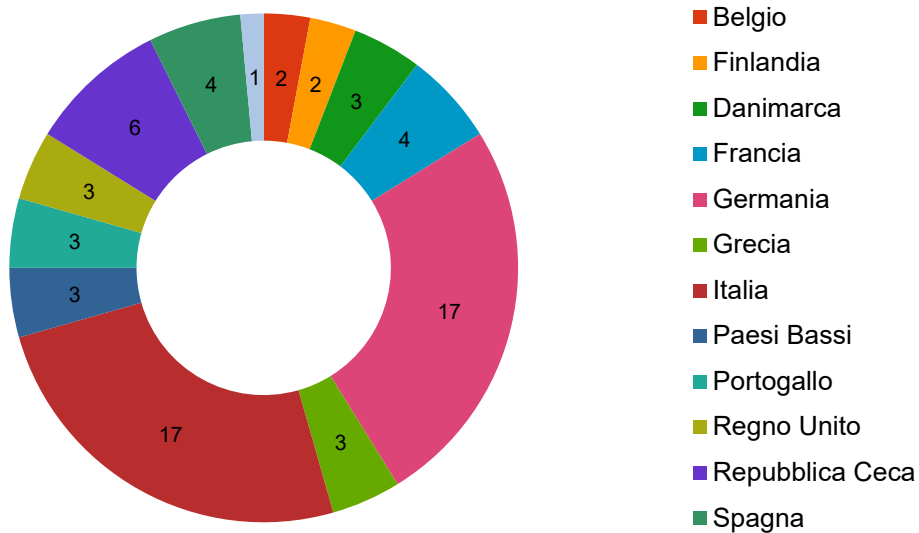

Studenti ospiti in mobilità Provenienza

Paesi UE

Studenti in mobilità all'USI provenienti dai paesi UE (2022/2023)

Studenti in mobilità all'USI provenienti dai paesi UE (2021/2022)

Studenti in mobilità all'USI provenienti dai paesi UE (2020/2021)

Studenti in mobilità all'USI provenienti dai paesi UE (2019/2020)

Studenti in mobilità all'USI provenienti dai paesi UE (2018/2019)

Studenti in mobilità all'USI provenienti dai paesi UE (2017/2018)

Studenti in mobilità all'USI provenienti dai paesi UE (2016/2017)

Studenti in mobilità all'USI provenienti dai paesi UE (2015/2016)

Studenti in mobilità all'USI provenienti dai paesi UE (2014/2015)

Studenti in mobilità all'USI provenienti dai paesi UE (2013/2014)

Studenti in mobilità all'USI provenienti dai paesi UE (2012/2013)

Studenti in mobilità all'USI provenienti dai paesi UE (2007/2008)

Studenti in mobilità all'USI provenienti dai paesi UE (2006/2007)

Studenti in mobilità all'USI provenienti dai paesi UE (2005/2006)