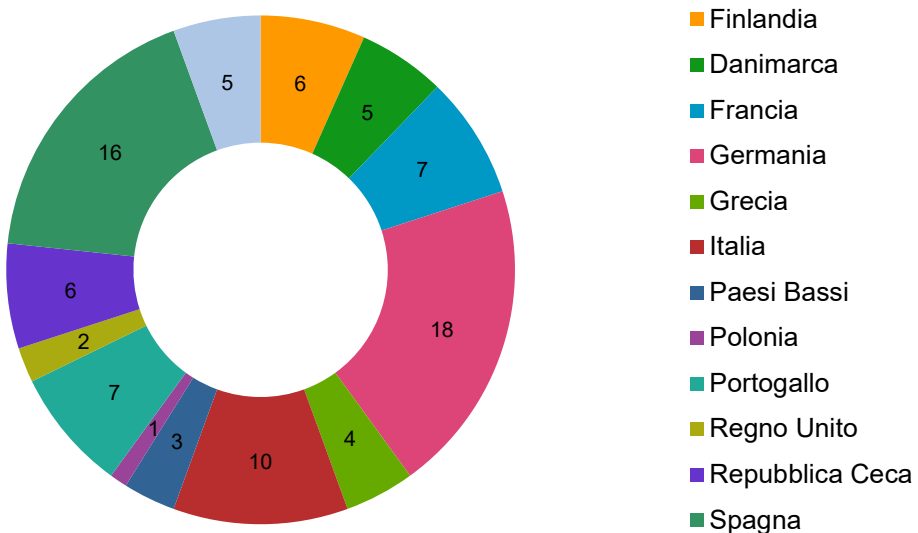

Studenti in mobilità all'USI provenienti dai paesi UE (2019/2020)

Studenti in mobilità all'USI provenienti dai paesi UE (2018/2019)

Studenti in mobilità all'USI provenienti dai paesi UE (2017/2018)

Studenti in mobilità all'USI provenienti dai paesi UE (2016/2017)

Studenti in mobilità all'USI provenienti dai paesi UE (2015/2016)

Studenti in mobilità all'USI provenienti dai paesi UE (2014/2015)

Studenti in mobilità all'USI provenienti dai paesi UE (2013/2014)

Studenti in mobilità all'USI provenienti dai paesi UE (2012/2013)

Studenti in mobilità all'USI provenienti dai paesi UE (2011/2012)

Studenti in mobilità all'USI provenienti dai paesi UE (2010/2011)

Studenti in mobilità all'USI provenienti dai paesi UE (2009/2010)

Studenti in mobilità all'USI provenienti dai paesi UE (2008/2009)

Studenti in mobilità all'USI provenienti dai paesi UE (2007/2008)

Studenti in mobilità all'USI provenienti dai paesi UE (2006/2007)

Studenti in mobilità all'USI provenienti dai paesi UE (2005/2006)