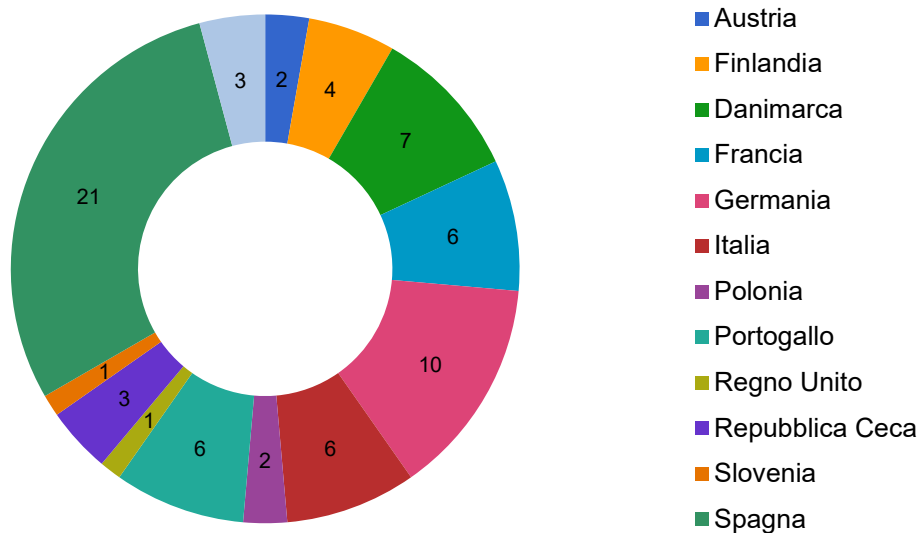

Studenti in mobilità all'USI provenienti dai paesi UE (2019/2020)

Studenti in mobilità all'USI provenienti dai paesi UE (2018/2019)

Studenti in mobilità all'USI provenienti dai paesi UE (2017/2018)

Studenti in mobilità all'USI provenienti dai paesi UE (2016/2017)

Studenti in mobilità all'USI provenienti dai paesi UE (2015/2016)

Studenti in mobilità all'USI provenienti dai paesi UE (2014/2015)

Studenti in mobilità all'USI provenienti dai paesi UE (2013/2014)

Studenti in mobilità all'USI provenienti dai paesi UE (2012/2013)

Studenti in mobilità all'USI provenienti dai paesi UE (2011/2012)

Studenti in mobilità all'USI provenienti dai paesi UE (2010/2011)

Studenti in mobilità all'USI provenienti dai paesi UE (2009/2010)

Studenti in mobilità all'USI provenienti dai paesi UE (2008/2009)

Studenti in mobilità all'USI provenienti dai paesi UE (2007/2008)

Studenti in mobilità all'USI provenienti dai paesi UE (2006/2007)

Studenti in mobilità all'USI provenienti dai paesi UE (2005/2006)