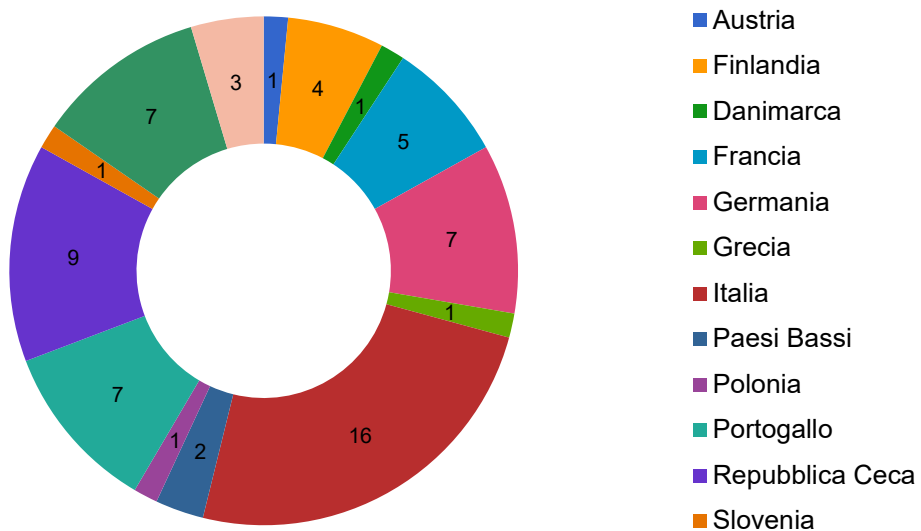

Studenti ospiti in mobilità Provenienza

Paesi UE

Studenti in mobilità all'USI provenienti dai paesi UE (2022/2023)

Studenti in mobilità all'USI provenienti dai paesi UE (2021/2022)

Studenti in mobilità all'USI provenienti dai paesi UE (2020/2021)

Studenti in mobilità all'USI provenienti dai paesi UE (2019/2020)

Studenti in mobilità all'USI provenienti dai paesi UE (2018/2019)

Studenti in mobilità all'USI provenienti dai paesi UE (2017/2018)

Studenti in mobilità all'USI provenienti dai paesi UE (2016/2017)

Studenti in mobilità all'USI provenienti dai paesi UE (2015/2016)

Studenti in mobilità all'USI provenienti dai paesi UE (2014/2015)

Studenti in mobilità all'USI provenienti dai paesi UE (2013/2014)

Studenti in mobilità all'USI provenienti dai paesi UE (2012/2013)

Studenti in mobilità all'USI provenienti dai paesi UE (2011/2012)

Studenti in mobilità all'USI provenienti dai paesi UE (2010/2011)

Studenti in mobilità all'USI provenienti dai paesi UE (2009/2010)

Studenti in mobilità all'USI provenienti dai paesi UE (2008/2009)