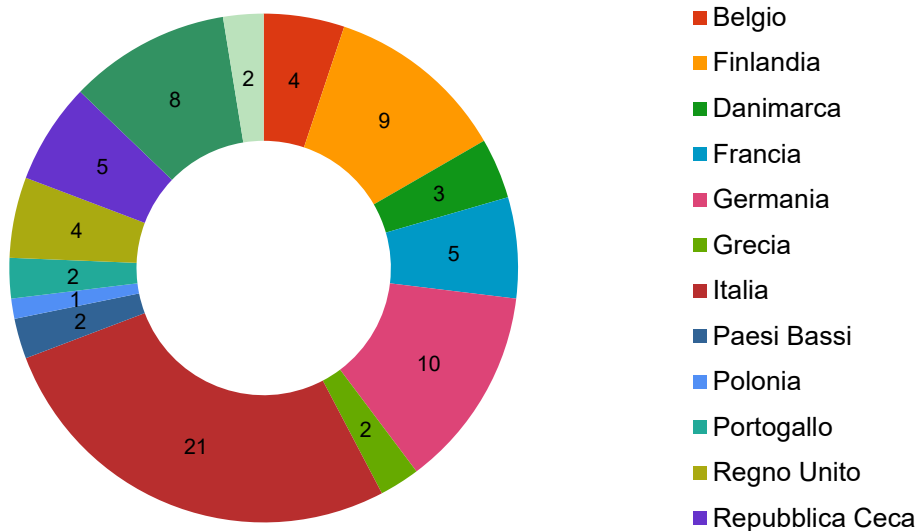

Studenti ospiti in mobilità Provenienza

Paesi UE

Studenti in mobilità all'USI provenienti dai paesi UE (2022/2023)

Studenti in mobilità all'USI provenienti dai paesi UE (2021/2022)

Studenti in mobilità all'USI provenienti dai paesi UE (2020/2021)

Studenti in mobilità all'USI provenienti dai paesi UE (2019/2020)

Studenti in mobilità all'USI provenienti dai paesi UE (2018/2019)

Studenti in mobilità all'USI provenienti dai paesi UE (2017/2018)

Studenti in mobilità all'USI provenienti dai paesi UE (2016/2017)

Studenti in mobilità all'USI provenienti dai paesi UE (2015/2016)

Studenti in mobilità all'USI provenienti dai paesi UE (2014/2015)

Studenti in mobilità all'USI provenienti dai paesi UE (2013/2014)

Studenti in mobilità all'USI provenienti dai paesi UE (2012/2013)

Studenti in mobilità all'USI provenienti dai paesi UE (2007/2008)

Studenti in mobilità all'USI provenienti dai paesi UE (2006/2007)

Studenti in mobilità all'USI provenienti dai paesi UE (2005/2006)