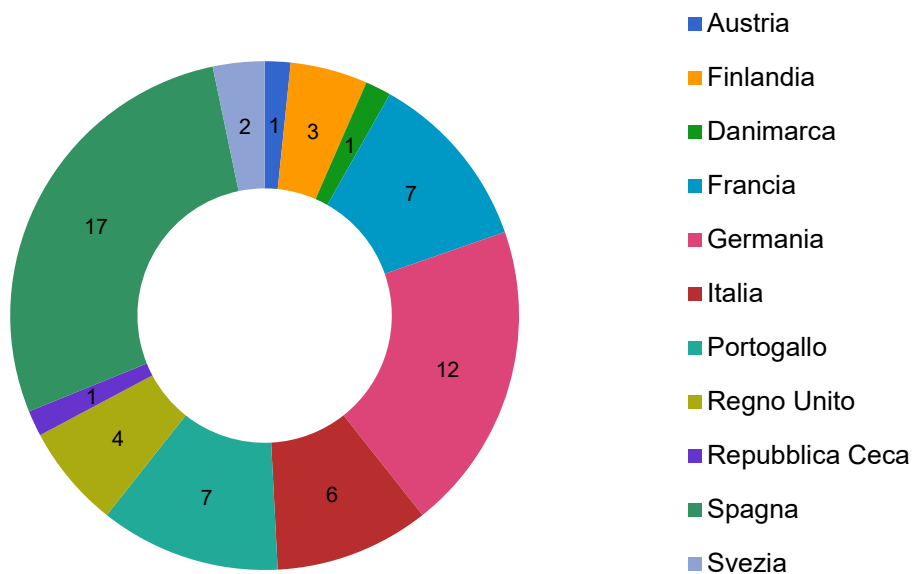

Studenti in mobilità all'USI provenienti dai paesi UE (2019/2020)

Studenti in mobilità all'USI provenienti dai paesi UE (2018/2019)

Studenti in mobilità all'USI provenienti dai paesi UE (2017/2018)

Studenti in mobilità all'USI provenienti dai paesi UE (2016/2017)

Studenti in mobilità all'USI provenienti dai paesi UE (2015/2016)

Studenti in mobilità all'USI provenienti dai paesi UE (2014/2015)

Studenti in mobilità all'USI provenienti dai paesi UE (2013/2014)

Studenti in mobilità all'USI provenienti dai paesi UE (2012/2013)

Studenti in mobilità all'USI provenienti dai paesi UE (2011/2012)

Studenti in mobilità all'USI provenienti dai paesi UE (2010/2011)

Studenti in mobilità all'USI provenienti dai paesi UE (2009/2010)

Studenti in mobilità all'USI provenienti dai paesi UE (2008/2009)

Studenti in mobilità all'USI provenienti dai paesi UE (2007/2008)

Studenti in mobilità all'USI provenienti dai paesi UE (2006/2007)

Studenti in mobilità all'USI provenienti dai paesi UE (2005/2006)