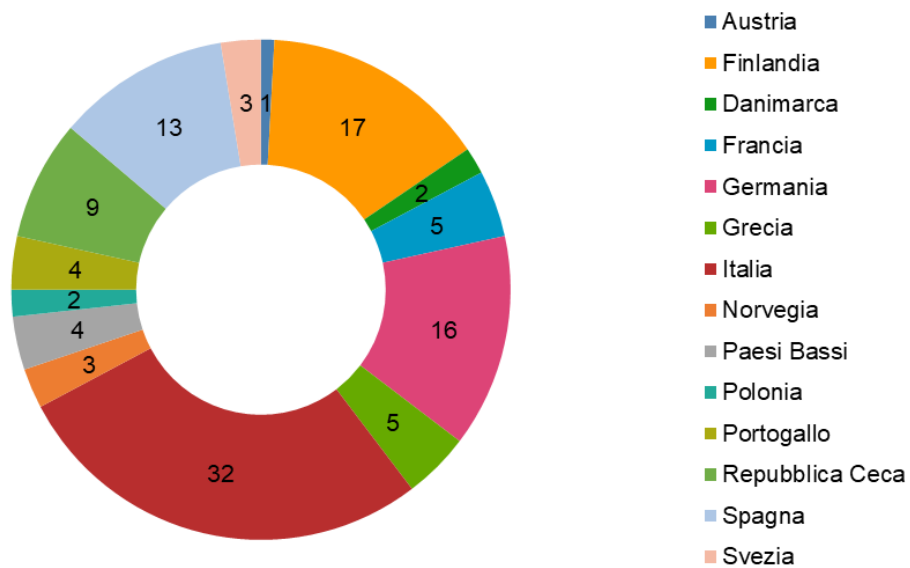

Studenti ospiti in mobilità Provenienza

Paesi UE

Studenti in mobilità all'USI provenienti dai paesi UE (2022/2023)

Studenti in mobilità all'USI provenienti dai paesi UE (2021/2022)

Studenti in mobilità all'USI provenienti dai paesi UE (2020/2021)

Studenti in mobilità all'USI provenienti dai paesi UE (2019/2020)

Studenti in mobilità all'USI provenienti dai paesi UE (2018/2019)

Studenti in mobilità all'USI provenienti dai paesi UE (2017/2018)

Studenti in mobilità all'USI provenienti dai paesi UE (2016/2017)

Studenti in mobilità all'USI provenienti dai paesi UE (2015/2016)

Studenti in mobilità all'USI provenienti dai paesi UE (2014/2015)

Studenti in mobilità all'USI provenienti dai paesi UE (2013/2014)

Studenti in mobilità all'USI provenienti dai paesi UE (2012/2013)