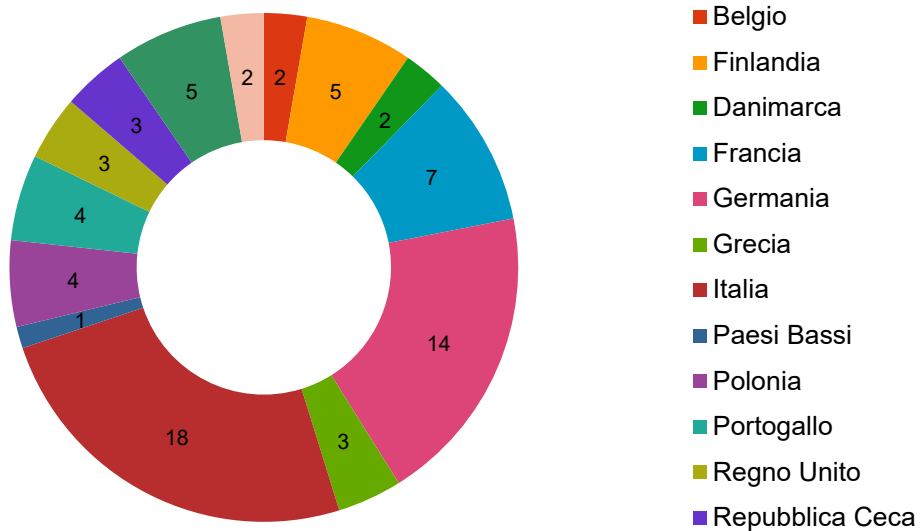

Studenti ospiti in mobilità Provenienza

Paesi UE

Studenti in mobilità all'USI provenienti dai paesi UE (2022/2023)

Studenti in mobilità all'USI provenienti dai paesi UE (2021/2022)

Studenti in mobilità all'USI provenienti dai paesi UE (2020/2021)

Studenti in mobilità all'USI provenienti dai paesi UE (2019/2020)

Studenti in mobilità all'USI provenienti dai paesi UE (2018/2019)

Studenti in mobilità all'USI provenienti dai paesi UE (2017/2018)

Studenti in mobilità all'USI provenienti dai paesi UE (2016/2017)

Studenti in mobilità all'USI provenienti dai paesi UE (2015/2016)

Studenti in mobilità all'USI provenienti dai paesi UE (2014/2015)

Studenti in mobilità all'USI provenienti dai paesi UE (2013/2014)

Studenti in mobilità all'USI provenienti dai paesi UE (2012/2013)

Studenti in mobilità all'USI provenienti dai paesi UE (2011/2012)

Studenti in mobilità all'USI provenienti dai paesi UE (2010/2011)

Studenti in mobilità all'USI provenienti dai paesi UE (2009/2010)

Studenti in mobilità all'USI provenienti dai paesi UE (2008/2009)