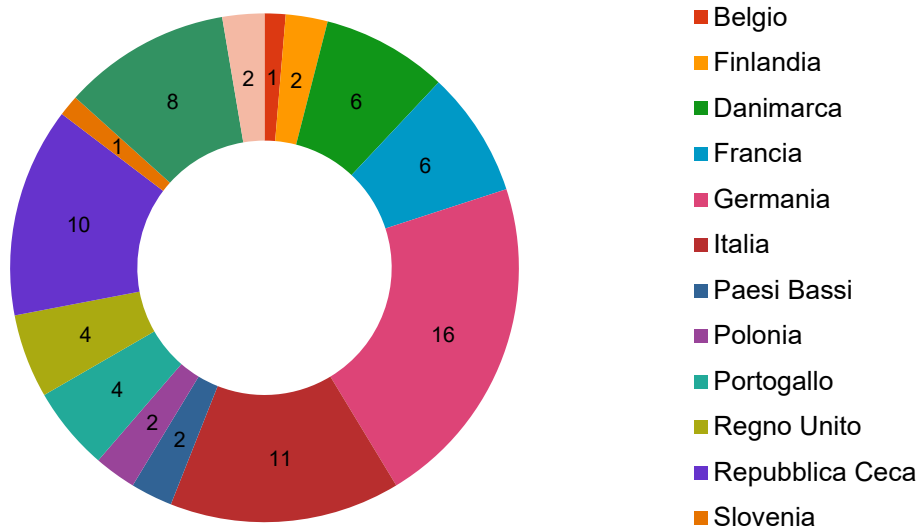

Studenti ospiti in mobilità Provenienza

Paesi UE

Studenti in mobilità all'USI provenienti dai paesi UE (2022/2023)

Studenti in mobilità all'USI provenienti dai paesi UE (2021/2022)

Studenti in mobilità all'USI provenienti dai paesi UE (2020/2021)

Studenti in mobilità all'USI provenienti dai paesi UE (2019/2020)

Studenti in mobilità all'USI provenienti dai paesi UE (2018/2019)

Studenti in mobilità all'USI provenienti dai paesi UE (2017/2018)

Studenti in mobilità all'USI provenienti dai paesi UE (2016/2017)

Studenti in mobilità all'USI provenienti dai paesi UE (2015/2016)

Studenti in mobilità all'USI provenienti dai paesi UE (2014/2015)

Studenti in mobilità all'USI provenienti dai paesi UE (2013/2014)

Studenti in mobilità all'USI provenienti dai paesi UE (2012/2013)

Studenti in mobilità all'USI provenienti dai paesi UE (2011/2012)

Studenti in mobilità all'USI provenienti dai paesi UE (2010/2011)

Studenti in mobilità all'USI provenienti dai paesi UE (2009/2010)

Studenti in mobilità all'USI provenienti dai paesi UE (2008/2009)