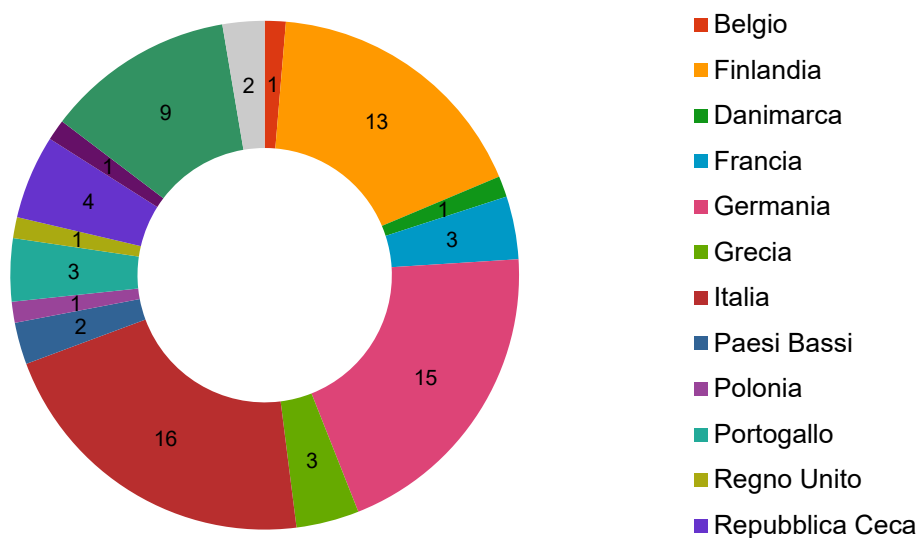

Studenti ospiti in mobilità Provenienza

Paesi UE

Studenti in mobilità all'USI provenienti dai paesi UE (2022/2023)

Studenti in mobilità all'USI provenienti dai paesi UE (2021/2022)

Studenti in mobilità all'USI provenienti dai paesi UE (2020/2021)

Studenti in mobilità all'USI provenienti dai paesi UE (2019/2020)

Studenti in mobilità all'USI provenienti dai paesi UE (2018/2019)

Studenti in mobilità all'USI provenienti dai paesi UE (2017/2018)

Studenti in mobilità all'USI provenienti dai paesi UE (2016/2017)

Studenti in mobilità all'USI provenienti dai paesi UE (2015/2016)

Studenti in mobilità all'USI provenienti dai paesi UE (2014/2015)

Studenti in mobilità all'USI provenienti dai paesi UE (2013/2014)

Studenti in mobilità all'USI provenienti dai paesi UE (2012/2013)

Studenti in mobilità all'USI provenienti dai paesi UE (2007/2008)

Studenti in mobilità all'USI provenienti dai paesi UE (2006/2007)

Studenti in mobilità all'USI provenienti dai paesi UE (2005/2006)