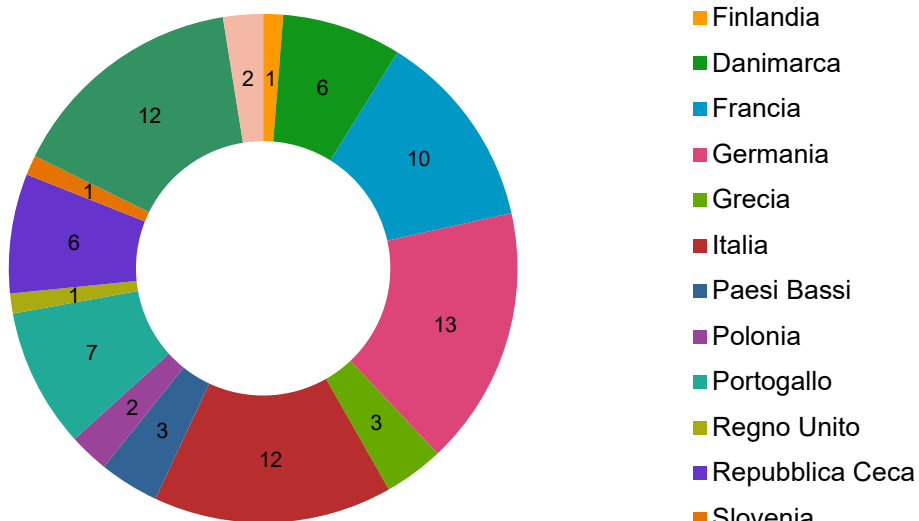

Studenti in mobilità all'USI provenienti dai paesi UE (2019/2020)

Studenti in mobilità all'USI provenienti dai paesi UE (2018/2019)

Studenti in mobilità all'USI provenienti dai paesi UE (2017/2018)

Studenti in mobilità all'USI provenienti dai paesi UE (2016/2017)

Studenti in mobilità all'USI provenienti dai paesi UE (2015/2016)

Studenti in mobilità all'USI provenienti dai paesi UE (2014/2015)

Studenti in mobilità all'USI provenienti dai paesi UE (2013/2014)

Studenti in mobilità all'USI provenienti dai paesi UE (2012/2013)

Studenti in mobilità all'USI provenienti dai paesi UE (2011/2012)

Studenti in mobilità all'USI provenienti dai paesi UE (2010/2011)

Studenti in mobilità all'USI provenienti dai paesi UE (2009/2010)

Studenti in mobilità all'USI provenienti dai paesi UE (2008/2009)

Studenti in mobilità all'USI provenienti dai paesi UE (2007/2008)

Studenti in mobilità all'USI provenienti dai paesi UE (2006/2007)

Studenti in mobilità all'USI provenienti dai paesi UE (2005/2006)