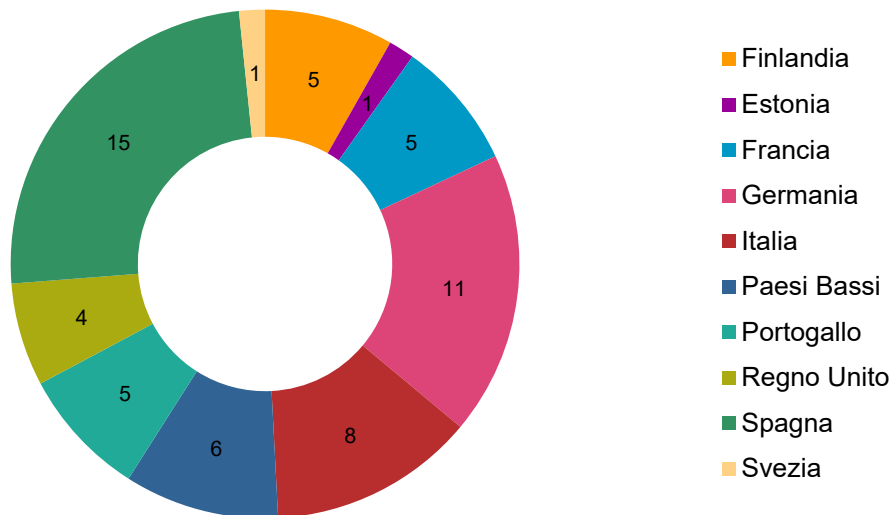

Studenti in mobilità all'USI provenienti dai paesi UE (2019/2020)

Studenti in mobilità all'USI provenienti dai paesi UE (2018/2019)

Studenti in mobilità all'USI provenienti dai paesi UE (2017/2018)

Studenti in mobilità all'USI provenienti dai paesi UE (2016/2017)

Studenti in mobilità all'USI provenienti dai paesi UE (2015/2016)

Studenti in mobilità all'USI provenienti dai paesi UE (2014/2015)

Studenti in mobilità all'USI provenienti dai paesi UE (2013/2014)

Studenti in mobilità all'USI provenienti dai paesi UE (2012/2013)

Studenti in mobilità all'USI provenienti dai paesi UE (2011/2012)

Studenti in mobilità all'USI provenienti dai paesi UE (2010/2011)

Studenti in mobilità all'USI provenienti dai paesi UE (2009/2010)

Studenti in mobilità all'USI provenienti dai paesi UE (2008/2009)

Studenti in mobilità all'USI provenienti dai paesi UE (2007/2008)

Studenti in mobilità all'USI provenienti dai paesi UE (2006/2007)

Studenti in mobilità all'USI provenienti dai paesi UE (2005/2006)