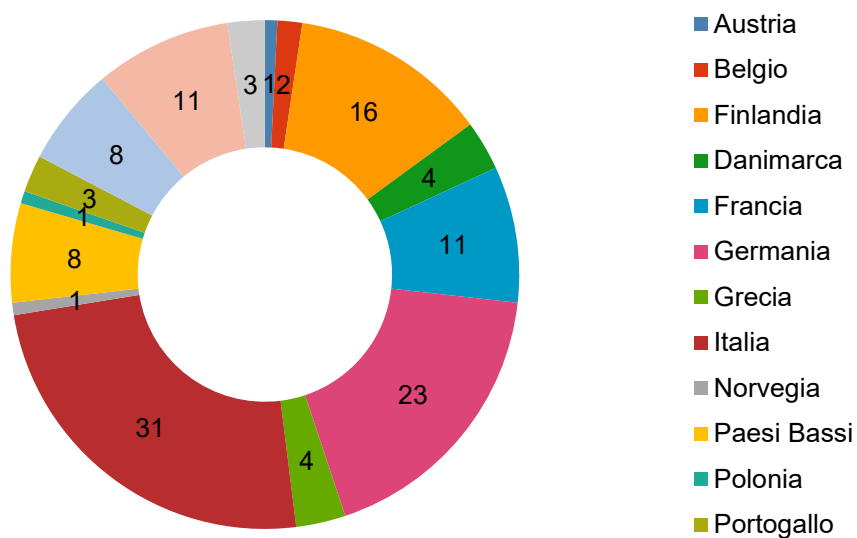

Studenti ospiti in mobilità Provenienza

Paesi UE

Studenti in mobilità all'USI provenienti dai paesi UE (2022/2023)

Studenti in mobilità all'USI provenienti dai paesi UE (2021/2022)

Studenti in mobilità all'USI provenienti dai paesi UE (2020/2021)

Studenti in mobilità all'USI provenienti dai paesi UE (2019/2020)

Studenti in mobilità all'USI provenienti dai paesi UE (2018/2019)

Studenti in mobilità all'USI provenienti dai paesi UE (2017/2018)

Studenti in mobilità all'USI provenienti dai paesi UE (2016/2017)

Studenti in mobilità all'USI provenienti dai paesi UE (2015/2016)

Studenti in mobilità all'USI provenienti dai paesi UE (2014/2015)

Studenti in mobilità all'USI provenienti dai paesi UE (2013/2014)

Studenti in mobilità all'USI provenienti dai paesi UE (2012/2013)

Studenti in mobilità all'USI provenienti dai paesi UE (2007/2008)

Studenti in mobilità all'USI provenienti dai paesi UE (2006/2007)

Studenti in mobilità all'USI provenienti dai paesi UE (2005/2006)