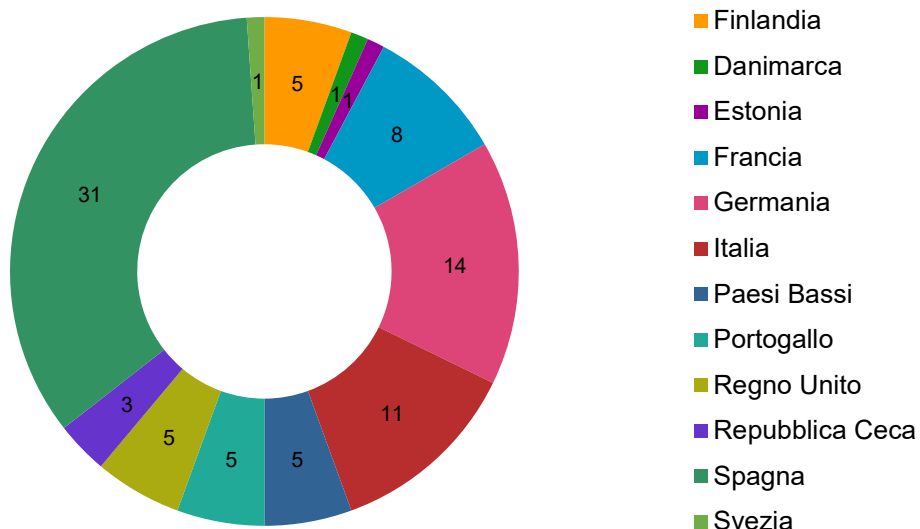

Studenti in mobilità all'USI provenienti dai paesi UE (2019/2020)

Studenti in mobilità all'USI provenienti dai paesi UE (2018/2019)

Studenti in mobilità all'USI provenienti dai paesi UE (2017/2018)

Studenti in mobilità all'USI provenienti dai paesi UE (2016/2017)

Studenti in mobilità all'USI provenienti dai paesi UE (2015/2016)

Studenti in mobilità all'USI provenienti dai paesi UE (2014/2015)

Studenti in mobilità all'USI provenienti dai paesi UE (2013/2014)

Studenti in mobilità all'USI provenienti dai paesi UE (2012/2013)

Studenti in mobilità all'USI provenienti dai paesi UE (2011/2012)

Studenti in mobilità all'USI provenienti dai paesi UE (2010/2011)

Studenti in mobilità all'USI provenienti dai paesi UE (2009/2010)

Studenti in mobilità all'USI provenienti dai paesi UE (2008/2009)

Studenti in mobilità all'USI provenienti dai paesi UE (2007/2008)

Studenti in mobilità all'USI provenienti dai paesi UE (2006/2007)

Studenti in mobilità all'USI provenienti dai paesi UE (2005/2006)