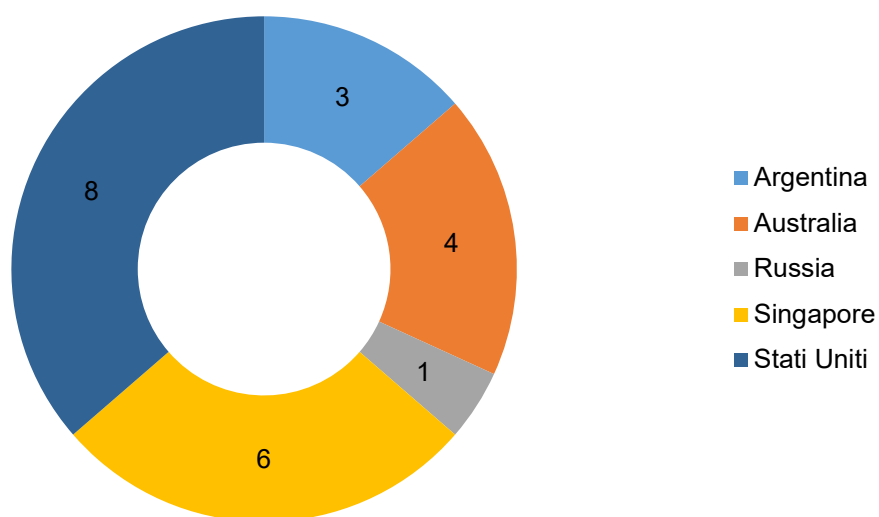

Studenti USI in mobilità Destinazione

Paesi non UE

Studenti USI in mobilità fuori UE (2022/2023)

Studenti USI in mobilità fuori UE (2021/2022)

Studenti USI in mobilità fuori UE (2020/2021)

Studenti USI in mobilità fuori UE (2019/2020)

Studenti USI in mobilità fuori UE (2018/2019)

Studenti USI in mobilità fuori UE (2017/2018)

Studenti USI in mobilità fuori UE (2016/2017)

Studenti USI in mobilità fuori UE (2015/2016)

Studenti USI in mobilità fuori UE (2014/2015)

Studenti USI in mobilità fuori UE (2013/2014)

Studenti USI in mobilità fuori UE (2012/2013)

Studenti USI in mobilità fuori UE (2011/2012)

Studenti USI in mobilità fuori UE (2010/2011)

Studenti USI in mobilità fuori UE (2009/2010)