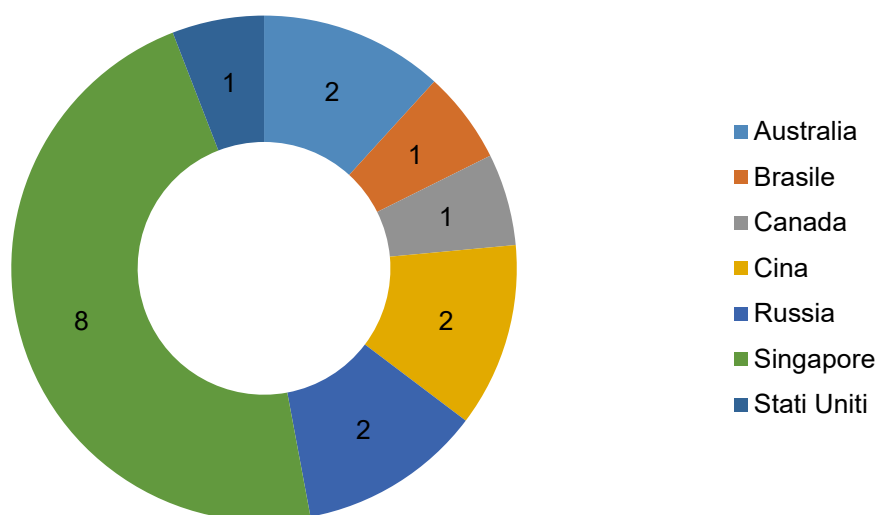

Studenti USI in mobilità Destinazione

Paesi non UE

Studenti USI in mobilità fuori UE (2022/2023)

Studenti USI in mobilità fuori UE (2021/2022)

Studenti USI in mobilità fuori UE (2020/2021)

Studenti USI in mobilità fuori UE (2019/2020)

Studenti USI in mobilità fuori UE (2018/2019)

Studenti USI in mobilità fuori UE (2017/2018)

Studenti USI in mobilità fuori UE (2016/2017)

Studenti USI in mobilità fuori UE (2015/2016)

Studenti USI in mobilità fuori UE (2014/2015)

Studenti USI in mobilità fuori UE (2013/2014)

Studenti USI in mobilità fuori UE (2012/2013)

Studenti USI in mobilità fuori UE (2011/2012)

Studenti USI in mobilità fuori UE (2010/2011)

Studenti USI in mobilità fuori UE (2009/2010)